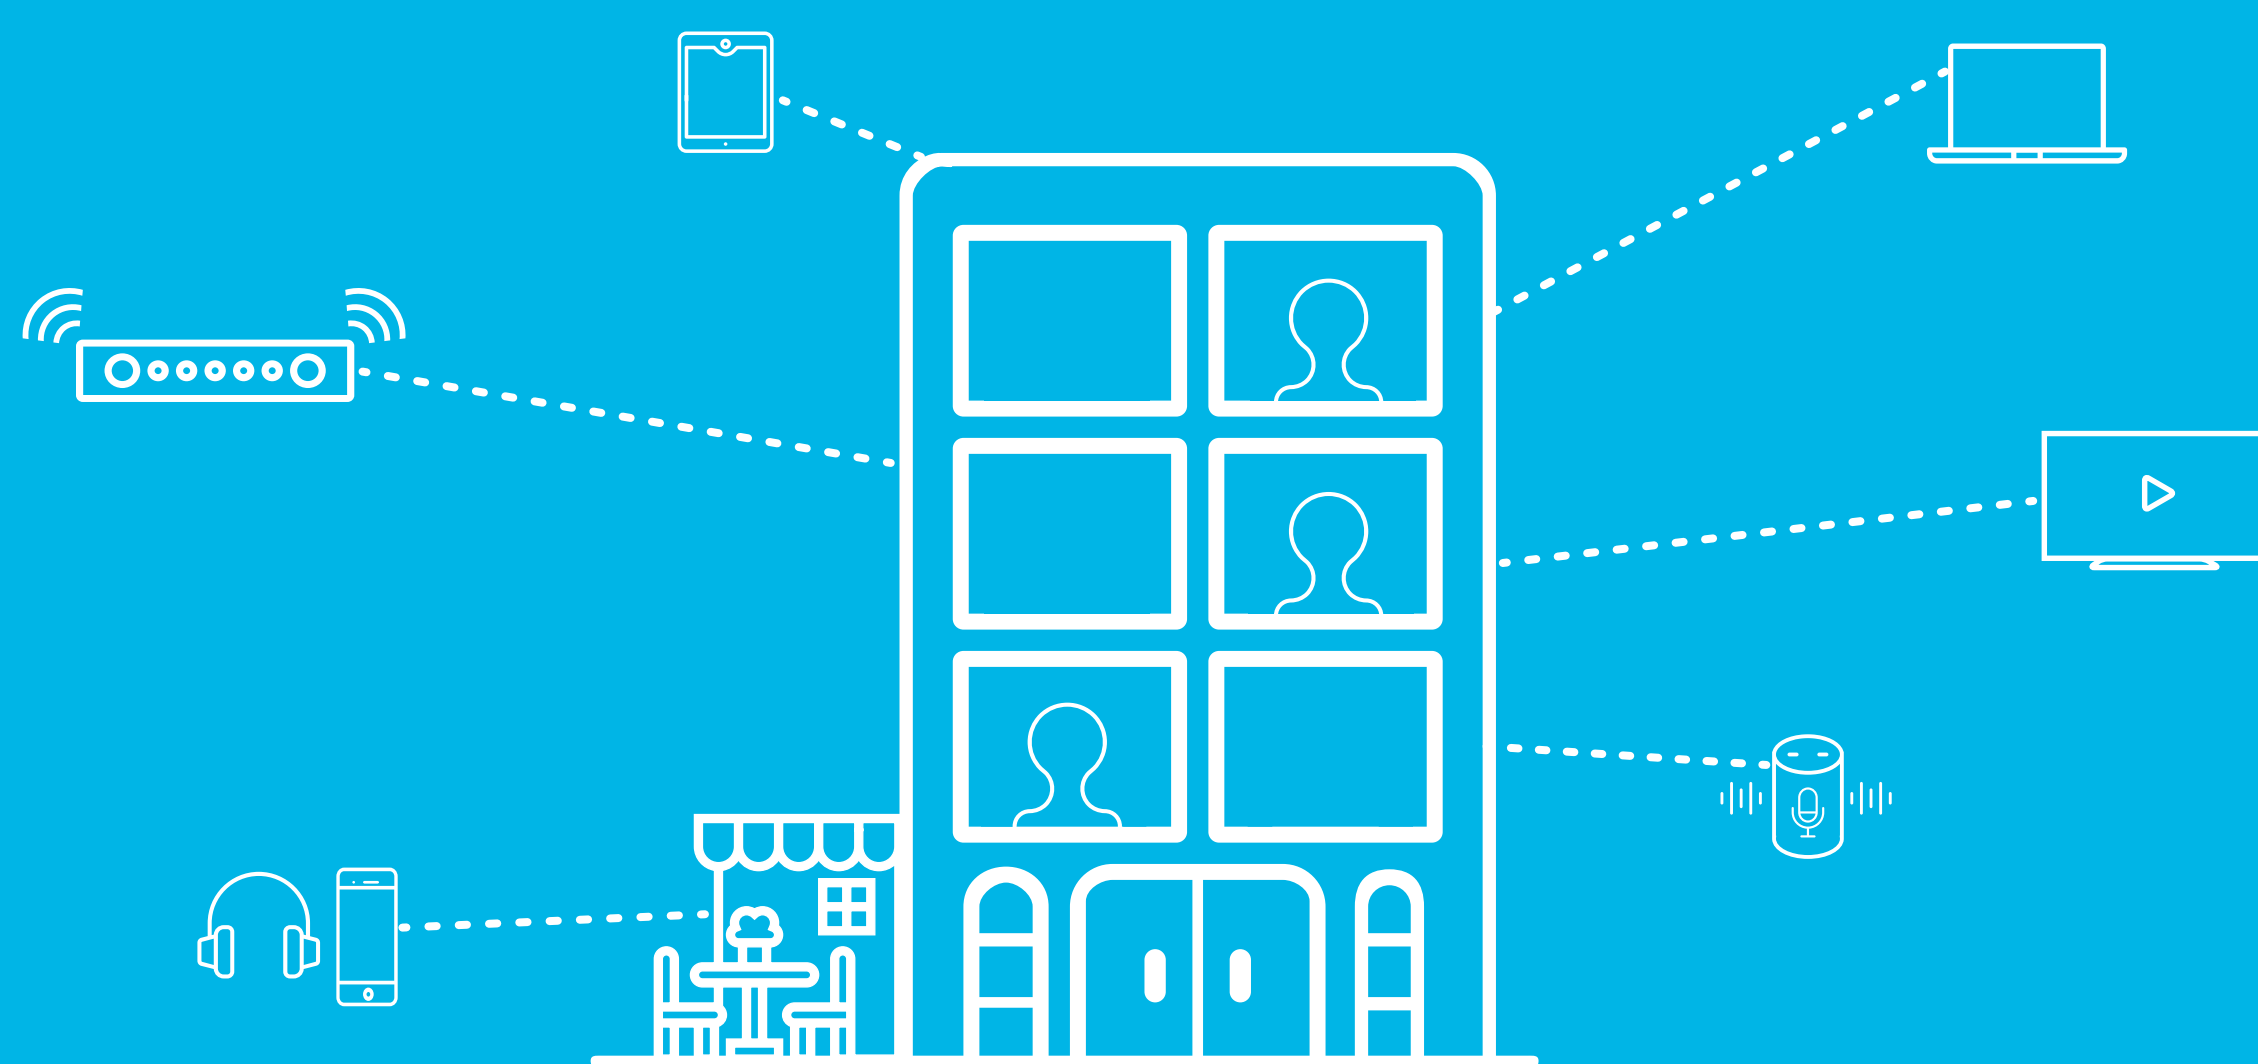

## Le son immersif accessible à tous

Dolby Atmos est disponible sur une multitude d'appareils...

... des systèmes home-cinéma aux tablettes et smartphones

Partout où votre public va, Dolby Atmos est là

Des systèmes audio surround jusqu'aux smartphones, en passant par tous les équipements intermédiaires, un appareil compatible Dolby Atmos est toujours à portée de main

## Le son Dolby Atmos vous accompagne partout dans la maison et dans vos déplacements

enceintes avec son qui se réfléchit au plafond

barres de son projetant l'audio au-dessus de vos têtes

son virtualisé sur téléviseurs, barres de son, ordinateurs portables et enceintes connectées

technologie binaurale sur casques et écouteurs pour smartphones, ordinateurs portables et tablettes

Simple et compacte, la technologie Dolby Atmos virtualisée produit un son époustouffant, peu importe la taille de la pièce

Le traitement binaural Dolby Atmos crée une expérience immersive et personnalisée

Compatible avec les tablettes et ordinateurs portables, Dolby Atmos se partage avec vos proches pendant vos déplacements